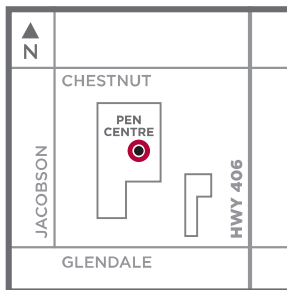

PEN CENTRE
221 Glendale Ave
Hwy 406 & Glendale
365 653 0023